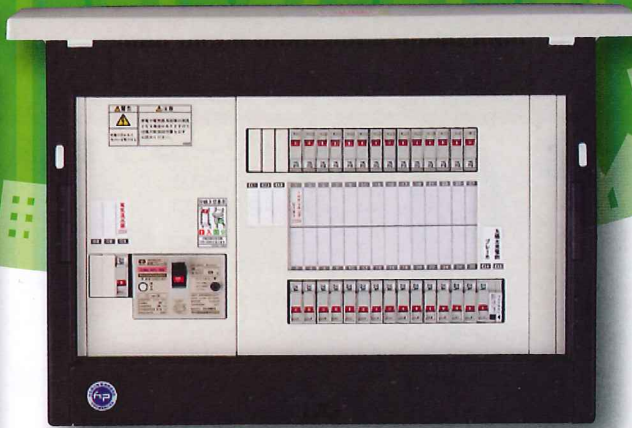

# 第40回 富士電機総合見本市

開催日 平成29年5月17日(水)、18日(木)

ホーム分電盤がお買い得!

今だけの特別価格にて  
大放しいたします!

スマートホーム分電盤

en ステーション

感震リレー

今回はenステーションとスマートホーム分電盤をWで大放し♪