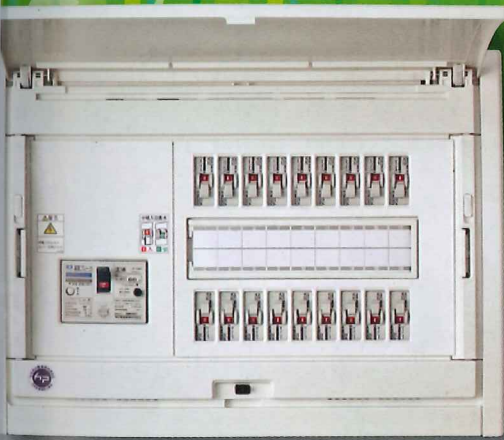

# 第40回 富士電機総合見本市

開催日 平成29年5月17日(水)、18日(木)

ホーム分電盤がお買い得!

今だけの特別価格にて  
大放しいたします!

スマートホーム分電盤

en ステーション

感震リレー

今回はenステーションとスマートホーム分電盤をWで大放し♪