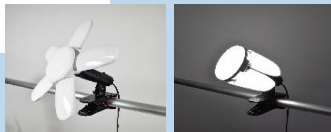

現場で使える注目商品

大特価！！

LEDリーフクリップ 79W

抜群の明るさ！10500Lm！！
羽根を広げて自在に照射。
連結用コンセント付きで6台まで

【仕様】屋内用
【定格電圧】100v(50/60HZ)
【消費電力】76W
【重量】1.2kg

■LCLF-795N 定価13,000円

大特価

充電式ライト アスラ

屋外作業・夜間作業に！！
ハンディでも三脚ライトでも。

【仕様】屋外用(IPX4)
【点灯時間】
スポット
LO 60h・MID 40h・HI 20h
ワイド
LO 13.5h・MID 6h・HI 2.5h

■LEDL-3P1PL 定価28,000円

大特価

※仕様の変更などにより掲載内容が予告無く変更することがありますのでご了承ください。

日動工業株式会社

〒454-0848 名古屋市中川区松ノ木町1-32-2

配管・機械内部の点検ツールに。

- 【充電時間】 5時間
- 【モニター】5インチ TFTカラー液晶
- 【画素数】 カメラ/100万画素
- 【チューブ径】 9mm

■IES50-1 定価50,000円

大特価

エアダスターブローワー 突風GUN イーグル

強力風量で作業が時短に！！
拭くより早い！

- 【仕様】屋内用
- 【充電時間】2.5時間
- 【風量】弱2.7、中5.21、強7.72、ブースト11 [m³]/min
- 【連続運転時間】弱3時間、中40分、強13分、ブースト約30回
- 【風速】弱13.2m/s、中24.8m/s、強41.9m/s