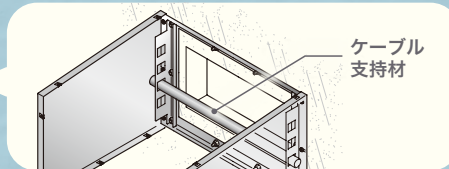

ケーブル支持材

別売品のケーブル支持材をご使用いただくことで、ケーブル通線作業が楽に行えます。

▼商品情報