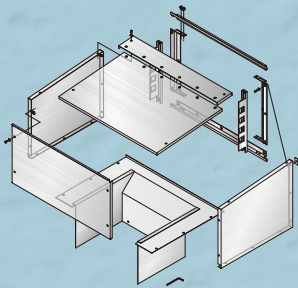

壁面への固定後に
四角コーキングができる!

組立式フードボックス（取出し無しタイプ）

NEW!

▼商品情報

アンカーピッチ及び適合開口寸法

ご注文品番	P	P1	Wc	アンカーボルト本数
SD-FBA30D	200 × 1	150	400	10本
SD-FBA40D	200 × 1	200	500	10本
SD-FBA50D	200 × 2	150	600	12本
SD-FBA60D	200 × 2	200	700	12本
SD-FBA70D	200 × 3	150	800	14本
SD-FBA80D	200 × 3	200	900	14本
SD-FBA90D	200 × 4	150	1,000	16本
SD-FBA100D	200 × 4	200	1,100	16本
SD-FBA120D	200 × 5	200	1,300	18本

※()寸法は蓋を含む寸法

材質：高耐食性めっき鋼板（スーパーダイマ）

ご注文品番	W	適合		単品質量	販売単位	標準価格
		ラック幅	ラック幅			
SD-FBA30D	600	300	27.5	1台	118,800円	
SD-FBA40D	700	400	30.1	1台	125,000円	
SD-FBA50D	800	500	32.7	1台	132,700円	
SD-FBA60D	900	600	35.3	1台	138,800円	
SD-FBA70D	1,000	700	38.0	1台	145,000円	
SD-FBA80D	1,100	800	40.6	1台	149,600円	
SD-FBA90D	1,200	900	43.2	1台	154,800円	
SD-FBA100D	1,300	1,000	48.6	1台	160,400円	
SD-FBA120D	1,500	1,200	54.2	1台	169,600円	

※適合ケーブルラック幅1,000、1,200用には上蓋たわみ防止具が附属します。

止水処理材シリーズ

下取出しタイプ

▼商品情報

前取出しタイプ

▼SRタイプ
商品情報

▼QRタイプ
商品情報

止水プレート