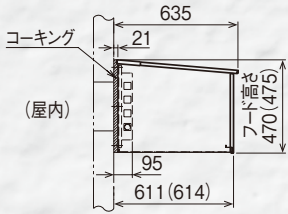

壁面への固定後に
四角コーキングができる!

組立式フードボックス（取出し無しタイプ）

NEW!

▼商品情報

アンカーピッチ及び適合開口寸法

ご注文品番	P	P1	Wc	アンカーボルト本数
SD-FBA30D	200 × 1	150	400	10本
SD-FBA40D	200 × 1	200	500	10本
SD-FBA50D	200 × 2	150	600	12本
SD-FBA60D	200 × 2	200	700	12本
SD-FBA70D	200 × 3	150	800	14本
SD-FBA80D	200 × 3	200	900	14本
SD-FBA90D	200 × 4	150	1,000	16本
SD-FBA100D	200 × 4	200	1,100	16本
SD-FBA120D	200 × 5	200	1,300	18本

※()寸法は蓋を含む寸法

材質：高耐食性めっき鋼板（スーパーダイマ）

ご注文品番	W	適合		単品質量	販売単位	標準価格
		ラック幅	ラック幅			
SD-FBA30D	600	300	27.5	1台	118,800円	
SD-FBA40D	700	400	30.1	1台	125,000円	
SD-FBA50D	800	500	32.7	1台	132,700円	
SD-FBA60D	900	600	35.3	1台	138,800円	
SD-FBA70D	1,000	700	38.0	1台	145,000円	
SD-FBA80D	1,100	800	40.6	1台	149,600円	
SD-FBA90D	1,200	900	43.2	1台	154,800円	
SD-FBA100D	1,300	1,000	48.6	1台	160,400円	
SD-FBA120D	1,500	1,200	54.2	1台	169,600円	