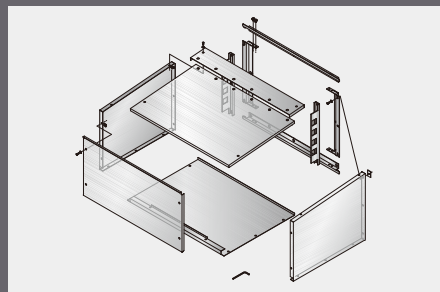

取出し無し
タイプだから

早期の雨じまいに
対応可能!

ラック、配管ルートに合わせて
柔軟に対応可能!

Point 1

上蓋が分割するから
メンテナンスもラクラク!

Point 2

組立式だから
運搬・取り付けも1人でOK!

Point 3

壁面への固定後に
四角コーキングができる!

組立式フードボックス（取出し無しタイプ）

NEW!

▼商品情報

アンカーピッチ及び適合開口寸法

ご注文品番	P	P1	Wc	アンカーボルト本数
SD-FBA30D	200 × 1	150	400	10本
SD-FBA40D	200 × 1	200	500	10本
SD-FBA50D	200 × 2	150	600	12本
SD-FBA60D	200 × 2	200	700	12本
SD-FBA70D	200 × 3	150	800	14本
SD-FBA80D	200 × 3	200	900	14本
SD-FBA90D	200 × 4	150	1,000	16本
SD-FBA100D	200 × 4	200	1,100	16本
SD-FBA120D	200 × 5	200	1,300	18本

※()寸法は蓋を含む寸法

材質：高耐食性めっき鋼板（スーパーダイマ）

ご注文品番	W	適合		単品質量	販売単位	標準価格
		ラック幅	ラック幅			
SD-FBA30D	600	300	27.5	1台	118,800円	
SD-FBA40D	700	400	30.1	1台	125,000円	
SD-FBA50D	800	500	32.7	1台	132,700円	
SD-FBA60D	900	600	35.3	1台	138,800円	
SD-FBA70D	1,000	700	38.0	1台	145,000円	
SD-FBA80D	1,100	800	40.6	1台	149,600円	
SD-FBA90D	1,200	900	43.2	1台	154,800円	
SD-FBA100D	1,300	1,000	48.6	1台	160,400円	
SD-FBA120D	1,500	1,200	54.2	1台	169,600円	

※適合ケーブルラック幅1,000、1,200用には上蓋たわみ防止具が附属します。

止水処理材シリーズ

下取出しタイプ

▼商品情報

前取出しタイプ

▼SRタイプ
商品情報

▼QRタイプ
商品情報

止水プレート