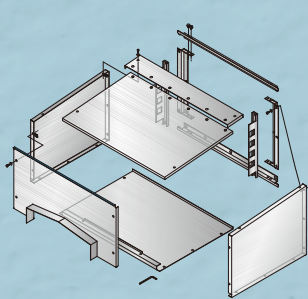

※()寸法は蓋を含む寸法

材質：高耐食性めっき鋼板（スーパーダイマ）

ご注文品番	W	適合		単品質量	販売単位	標準価格
		ラック幅	ラック幅			
SD-FBA30D	600	300	27.5	1台	118,800円	
SD-FBA40D	700	400	30.1	1台	125,000円	
SD-FBA50D	800	500	32.7	1台	132,700円	
SD-FBA60D	900	600	35.3	1台	138,800円	
SD-FBA70D	1,000	700	38.0	1台	145,000円	
SD-FBA80D	1,100	800	40.6	1台	149,600円	
SD-FBA90D	1,200	900	43.2	1台	154,800円	
SD-FBA100D	1,300	1,000	48.6	1台	160,400円	
SD-FBA120D	1,500	1,200	54.2	1台	169,600円	

※適合ケーブルラック幅1,000、1,200用には上蓋たわみ防止具が附属します。

止水処理材シリーズ

下取出しタイプ

▼商品情報

前取出しタイプ

▼SRタイプ
商品情報

▼QRタイプ
商品情報

止水プレート