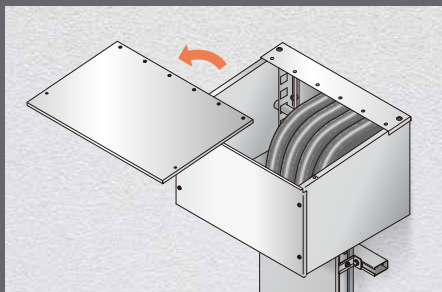

取出し無し
タイプだから

早期の雨じまいに
対応可能!

ラック、配管ルートに合わせて
柔軟に対応可能!

Point 1

上蓋が分割するから
メンテナンスもラクラク!

Point 2

組立式だから
運搬・取り付けも1人でOK!

Point 3

壁面への固定後に
四角コーキングができる!

組立式フードボックス（取出し無しタイプ）

NEW!

▼商品情報

アンカーピッチ及び適合開口寸法

ご注文品番	P	P1	Wc	アンカーボルト本数
SD-FBA30D	200 × 1	150	400	10本
SD-FBA40D	200 × 1	200	500	10本
SD-FBA50D	200 × 2	150	600	12本
SD-FBA60D	200 × 2	200	700	12本
SD-FBA70D	200 × 3	150	800	14本
SD-FBA80D	200 × 3	200	900	14本
SD-FBA90D	200 × 4	150	1,000	16本
SD-FBA100D	200 × 4	200	1,100	16本
SD-FBA120D	200 × 5	200	1,300	18本

※()寸法は蓋を含む寸法

材質：高耐食性めっき鋼板（スーパーダイマ）

ご注文品番	W	適合		単品質量	販売単位	標準価格
		ラック幅	ラック幅			
SD-FBA30D	600	300	27.5	1台	118,800円	
SD-FBA40D	700	400	30.1	1台	125,000円	
SD-FBA50D	800	500	32.7	1台	132,700円	
SD-FBA60D	900	600	35.3	1台	138,800円	
SD-FBA70D	1,000	700	38.0	1台	145,000円	
SD-FBA80D	1,100	800	40.6	1台	149,600円	
SD-FBA90D	1,200	900	43.2	1台	154,800円	
SD-FBA100D	1,300	1,000	48.6	1台	160,400円	
SD-FBA120D	1,500	1,200	54.2	1台	169,600円	