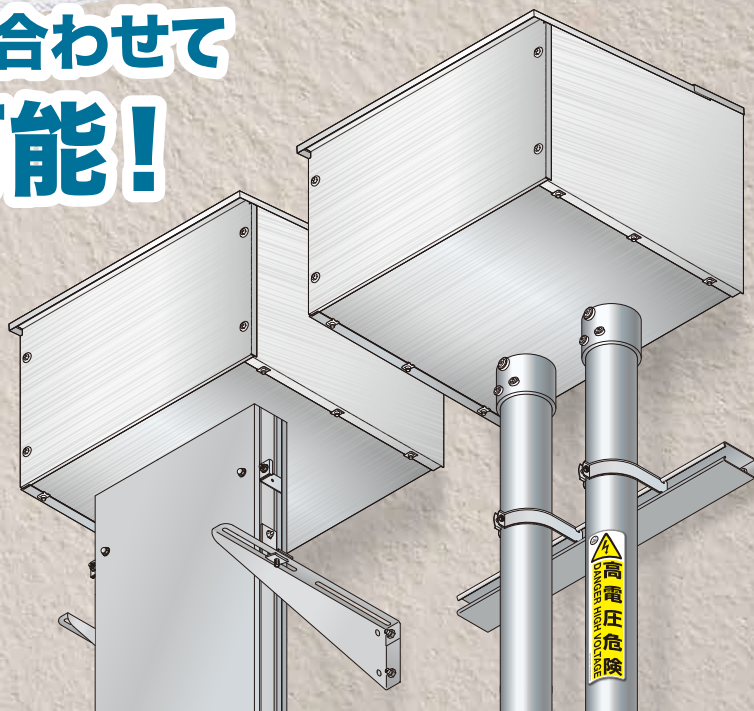

取出し無し
タイプだから

早期の雨じまいに
対応可能!

ラック、配管ルートに合わせて
柔軟に対応可能!

Point 1

上蓋が分割するから
メンテナンスもラクラク!

Point 2

組立式だから
運搬・取り付けも1人でOK!

Point 3

壁面への固定後に
四角コーキングができる!

組立式フードボックス（取出し無しタイプ）

NEW!

▼商品情報

アンカーピッチ及び適合開口寸法

ご注文品番	P	P1	Wc	アンカーボルト本数
SD-FBA30D	200 × 1	150	400	10本
SD-FBA40D	200 × 1	200	500	10本
SD-FBA50D	200 × 2	150	600	12本
SD-FBA60D	200 × 2	200	700	12本
SD-FBA70D	200 × 3	150	800	14本
SD-FBA80D	200 × 3	200	900	14本
SD-FBA90D	200 × 4	150	1,000	16本
SD-FBA100D	200 × 4	200	1,100	16本
SD-FBA120D	200 × 5	200	1,300	18本

※()寸法は蓋を含む寸法

材質：高耐食性めっき鋼板（スーパーダイマ）

ご注文品番	W	適合		単品質量	販売単位	標準価格
		ラック幅	ラック幅			
SD-FBA30D	600	300	27.5	1台	118,800円	
SD-FBA40D	700	400	30.1	1台	125,000円	
SD-FBA50D	800	500	32.7	1台	132,700円	
SD-FBA60D	900	600	35.3	1台	138,800円	
SD-FBA70D	1,000	700	38.0	1台	145,000円	
SD-FBA80D	1,100	800	40.6	1台	149,600円	
SD-FBA90D	1,200	900	43.2	1台	154,800円	
SD-FBA100D	1,300	1,000	48.6	1台	160,400円	
SD-FBA120D	1,500	1,200	54.2	1台	169,600円	

※適合ケーブルラック幅1,000、1,200用には上蓋たわみ防止具が附属します。

止水処理材シリーズ

下取出しタイプ

▼商品情報

前取出しタイプ

▼SRタイプ
商品情報

▼QRタイプ
商品情報

止水プレート