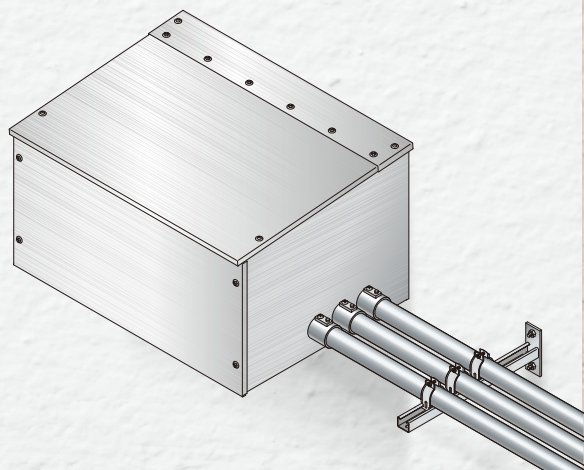

取出し無し
タイプだから

早期の雨じまいに
対応可能!

ラック、配管ルートに合わせて
柔軟に対応可能!

Point 1

上蓋が分割するから
メンテナンスもラクラク!

Point 2

組立式だから
運搬・取り付けも1人でOK!

Point 3

壁面への固定後に
四角コーキングができる!

組立式フードボックス（取出し無しタイプ）

NEW!

▼商品情報

アンカーピッチ及び適合開口寸法

ご注文品番	P	P1	Wc	アンカーボルト本数
SD-FBA30D	200 × 1	150	400	10本
SD-FBA40D	200 × 1	200	500	10本
SD-FBA50D	200 × 2	150	600	12本
SD-FBA60D	200 × 2	200	700	12本
SD-FBA70D	200 × 3	150	800	14本
SD-FBA80D	200 × 3	200	900	14本
SD-FBA90D	200 × 4	150	1,000	16本
SD-FBA100D	200 × 4	200	1,100	16本
SD-FBA120D	200 × 5	200	1,300	18本

※()寸法は蓋を含む寸法

材質：高耐食性めっき鋼板（スーパーダイマ）

ご注文品番	W	適合		単品質量	販売単位	標準価格
		ラック幅	ラック幅			
SD-FBA30D	600	300	27.5	1台	118,800円	
SD-FBA40D	700	400	30.1	1台	125,000円	
SD-FBA50D	800	500	32.7	1台	132,700円	
SD-FBA60D	900	600	35.3	1台	138,800円	
SD-FBA70D	1,000	700	38.0	1台	145,000円	
SD-FBA80D	1,100	800	40.6	1台	149,600円	
SD-FBA90D	1,200	900	43.2	1台	154,800円	
SD-FBA100D	1,300	1,000	48.6	1台	160,400円	
SD-FBA120D	1,500	1,200	54.2	1台	169,600円	

※適合ケーブルラック幅1,000、1,200用には上蓋たわみ防止具が附属します。

止水処理材シリーズ

下取出しタイプ

▼商品情報

前取出しタイプ

▼SRタイプ
商品情報

▼QRタイプ
商品情報

止水プレート