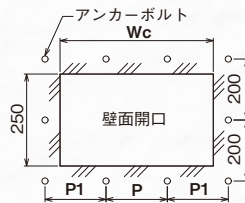

壁面への固定後に
四角コーキングができる!

組立式フードボックス（取出し無しタイプ）

NEW!

▼商品情報

アンカーピッチ及び適合開口寸法

ご注文品番	P	P1	Wc	アンカーボルト本数
SD-FBA30D	200 × 1	150	400	10本
SD-FBA40D	200 × 1	200	500	10本
SD-FBA50D	200 × 2	150	600	12本
SD-FBA60D	200 × 2	200	700	12本
SD-FBA70D	200 × 3	150	800	14本
SD-FBA80D	200 × 3	200	900	14本
SD-FBA90D	200 × 4	150	1,000	16本
SD-FBA100D	200 × 4	200	1,100	16本
SD-FBA120D	200 × 5	200	1,300	18本

※()寸法は蓋を含む寸法

材質：高耐食性めっき鋼板（スーパーダイマ）

ご注文品番	W	適合		単品質量	販売単位	標準価格
		ラック幅	ラック幅			
SD-FBA30D	600	300	27.5	1台	118,800円	
SD-FBA40D	700	400	30.1	1台	125,000円	
SD-FBA50D	800	500	32.7	1台	132,700円	
SD-FBA60D	900	600	35.3	1台	138,800円	
SD-FBA70D	1,000	700	38.0	1台	145,000円	
SD-FBA80D	1,100	800	40.6	1台	149,600円	
SD-FBA90D	1,200	900	43.2	1台	154,800円	
SD-FBA100D	1,300	1,000	48.6	1台	160,400円	
SD-FBA120D	1,500	1,200	54.2	1台	169,600円	