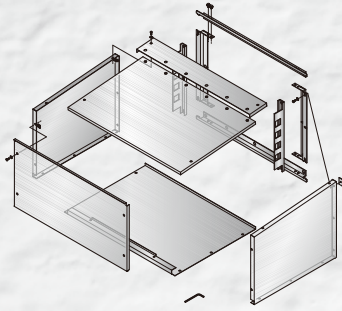

取出し無し
タイプだから

早期の雨じまいに
対応可能!

ラック、配管ルートに合わせて
柔軟に対応可能!

Point 1

上蓋が分割するから
メンテナンスもラクラク!

Point 2

組立式だから
運搬・取り付けも1人でOK!

Point 3

壁面への固定後に
四角コーキングができる!

組立式フードボックス（取出し無しタイプ）

NEW!

▼商品情報

アンカーピッチ及び適合開口寸法

ご注文品番	P	P1	Wc	アンカーボルト本数
SD-FBA30D	200 × 1	150	400	10本
SD-FBA40D	200 × 1	200	500	10本
SD-FBA50D	200 × 2	150	600	12本
SD-FBA60D	200 × 2	200	700	12本
SD-FBA70D	200 × 3	150	800	14本
SD-FBA80D	200 × 3	200	900	14本
SD-FBA90D	200 × 4	150	1,000	16本
SD-FBA100D	200 × 4	200	1,100	16本
SD-FBA120D	200 × 5	200	1,300	18本

※()寸法は蓋を含む寸法

材質：高耐食性めっき鋼板（スーパーダイマ）

ご注文品番	W	適合		単品質量	販売単位	標準価格
		ラック幅	ラック幅			
SD-FBA30D	600	300	27.5	1台	118,800円	
SD-FBA40D	700	400	30.1	1台	125,000円	
SD-FBA50D	800	500	32.7	1台	132,700円	
SD-FBA60D	900	600	35.3	1台	138,800円	
SD-FBA70D	1,000	700	38.0	1台	145,000円	
SD-FBA80D	1,100	800	40.6	1台	149,600円	
SD-FBA90D	1,200	900	43.2	1台	154,800円	
SD-FBA100D	1,300	1,000	48.6	1台	160,400円	
SD-FBA120D	1,500	1,200	54.2	1台	169,600円	

※適合ケーブルラック幅1,000、1,200用には上蓋たわみ防止具が附属します。

止水処理材シリーズ

下取出しタイプ

▼商品情報

前取出しタイプ

▼SRタイプ
商品情報

▼QRタイプ
商品情報

止水プレート