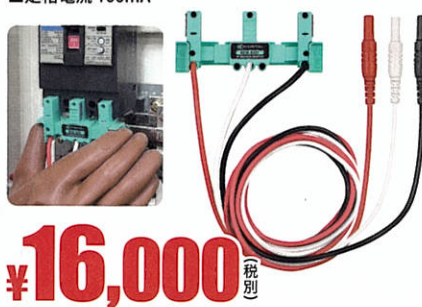

¥55,000 (税別)

NEW **KEW 5532WA**

¥110,000 (税別)

サーモグラフィカメラ用
測定記録アプリ

KEW Thermo

無線通信
※5532WAのみ

3Pブレーカ端子用アダプタ

KEW 8331 NEW

- 対応ブレーカサイズ 30~250AF
- ※形状により取り付けることのできないブレーカもあります
- 使用電圧範囲 AC0~600Vrms (50/60Hz)
- 定格電流 100mA

¥16,000 (税別)

LANケーブルテスタ

KEW 8550

- RJ45コネクタ用
- CAT5、CAT5e、CAT6、CAT6A対応

¥37,000 (税別)

※Bluetooth®はBluetooth SIG, Inc.の商標または登録商標です。*Android™はGoogle LLC.の商標または登録商標です。※iOSはCisco Technology, Inc.の米国およびその他の国における商標または登録商標です。