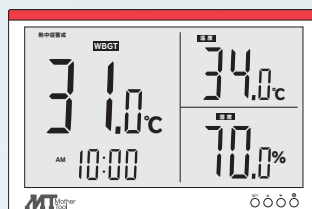

無電圧信号出力
(ドライ接点)