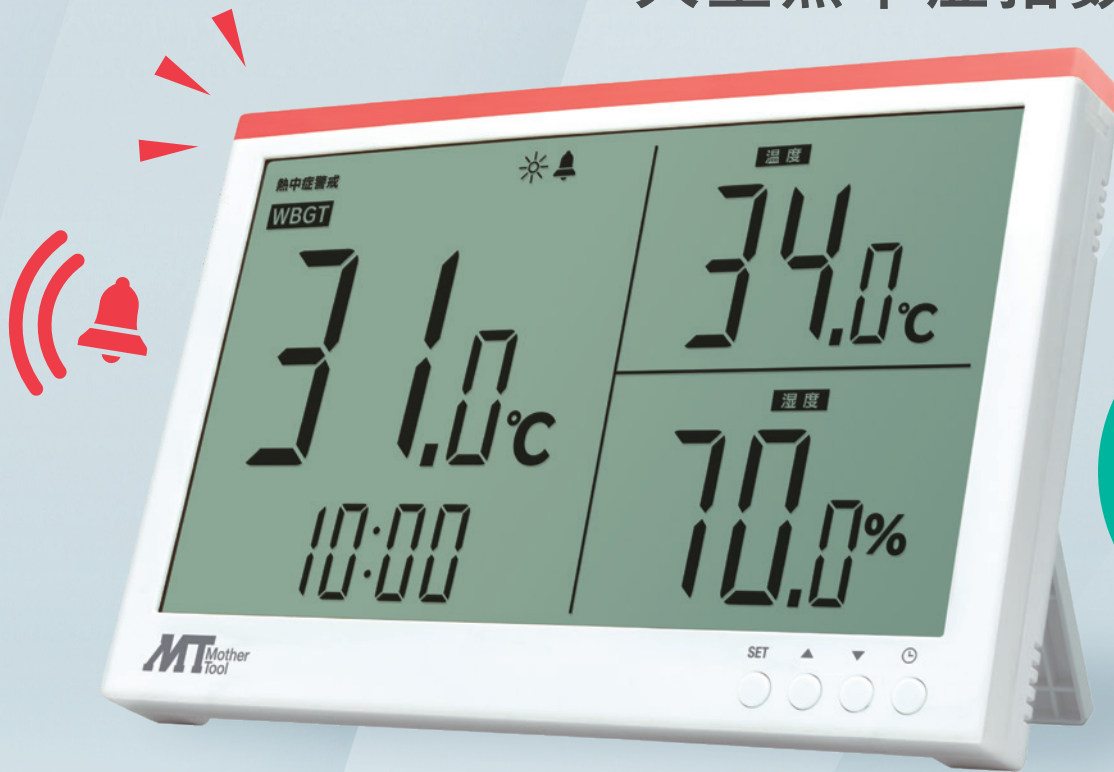

熱中症の危険度を「色」「音」でお知らせ

大型熱中症指数計 MT-878

約12.2インチの
大型表示
W300×H200mm

希望小売価格 18,000円(税別)
JANコード 4986702304119

WBGT 熱中症の危険度を4段階のLEDで表示 任意のしきい値でアラーム通知

日常生活における熱中症予防指針（日本気象学会）に対応しています。

熱中症の危険度に応じて上部のLEDの色が変化するため、表示値を読み取る必要がなく、離れた場所からでも危険度を識別できます。

また、任意のWBGT値をしきい値として設定し、アラームで通知することが可能です。