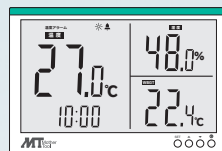

## WBGT 熱中症の危険度を4段階のLEDで表示 任意のしきい値でアラーム通知

日常生活における熱中症予防指針（日本気象学会）に対応しています。

熱中症の危険度に応じて上部のLEDの色が変化するため、表示値を読み取る必要がなく、離れた場所からでも危険度を識別できます。

また、任意のWBGT値をしきい値として設定し、アラームで通知することが可能です。

<b>危険</b> WBGT値 31°C以上
<b>嚴重警戒</b> WBGT値 28°C以上、31°C未満
<b>警戒</b> WBGT値 25°C以上、28°C未満
<b>注意</b> WBGT値 25°C未満

## °C %RH 温度・湿度 Hi/Lowアラーム

温度または湿度が設定したしきい値を超えた場合に、アラームで通知します。

しきい値の上限・下限をそれぞれ設定可能です。

例) 温度が28°C以上でアラーム警告を行う場合