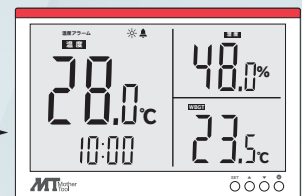

## WBGT 熱中症の危険度を4段階のLEDで表示 任意のしきい値でアラーム通知

日常生活における熱中症予防指針（日本気象学会）に対応しています。

熱中症の危険度に応じて上部のLEDの色が変化するため、表示値を読み取る必要がなく、離れた場所からでも危険度を識別できます。

また、任意のWBGT値をしきい値として設定し、アラームで通知することが可能です。

<b>危険</b> WBGT値 31°C以上
<b>嚴重警戒</b> WBGT値 28°C以上、31°C未満
<b>警戒</b> WBGT値 25°C以上、28°C未満
<b>注意</b> WBGT値 25°C未満

## °C %RH 温度・湿度 Hi/Lowアラーム

温度または湿度が設定したしきい値を超えた場合に、アラームで通知します。

しきい値の上限・下限をそれぞれ設定可能です。

例) 温度が28°C以上でアラーム警告を行う場合