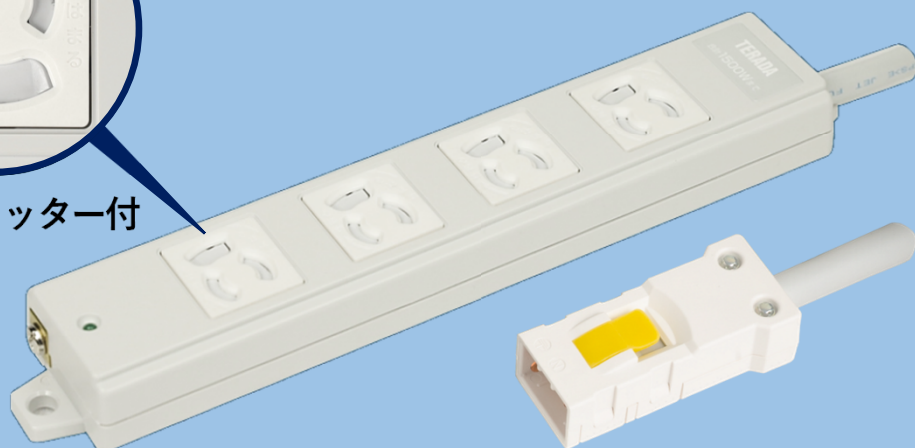

# 『シャッター付ハーネス用 抜け止めOAタップ』

防塵シャッター付

SHY45「」

マグネット標準装備

2Pプラグを挿入時はアース部のシャッターは閉じたまま

## 特長

- ハーネスプラグ付きの「シャッター付抜け止めOAタップ」です。
- 未使用時のコンセント口への埃や砂などの異物の侵入を防止できる防塵シャッターが付いています。（トラッキング火災が起きる危険性を低減）
- コンセント部及びプラグ部、本体内部に耐トラッキング性に優れた樹脂を使用しております。
- シャッターは独立しているため、2Pプラグを挿した場合でもアース部のシャッターは閉じたまま埃や砂などの異物の侵入を防げます。
- 電源ランプとマグネットを標準装備しております。
- 埃が溜まりやすく掃除しづらいオフィスのデスク下や、人や乗り物の往来が多い、ビルエントランスホール・ショッピングセンター・コンビニ・物流倉庫などに最適です。