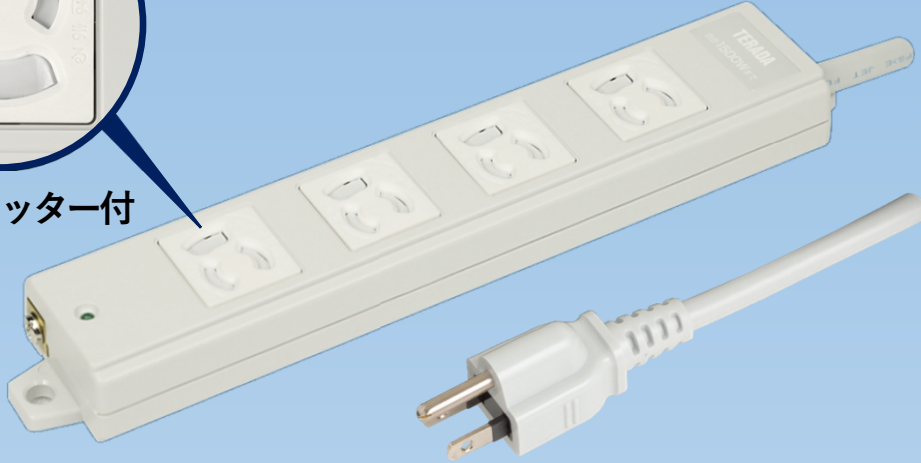

## 特長

- ハーネスプラグ付きの「シャッター付抜け止めOAタップ」です。
- 未使用時のコンセント口への埃や砂などの異物の侵入を防止できる防塵シャッターが付いています。（トラッキング火災が起きる危険性を低減）
- コンセント部及びプラグ部、本体内部に耐トラッキング性に優れた樹脂を使用しております。
- シャッターは独立しているため、2Pプラグを挿した場合でもアース部のシャッターは閉じたまま埃や砂などの異物の侵入を防げます。
- 電源ランプとマグネットを標準装備しております。
- 埃が溜まりやすく掃除しづらいオフィスのデスク下や、人や乗り物の往来が多い、ビルエントランスホール・ショッピングセンター・コンビニ・物流倉庫などに最適です。

## 製品仕様

品番	ボディ色	コード	コード長	プラグ	標準価格（税別）
SHY453W	ホワイト	VCTケーブル	3m	ハーネスプラグ 	7,500円
SHY455W	ホワイト	VCTケーブル	5m	ハーネスプラグ 	8,460円

◆コンセント口形状：接地2P抜止コンセント

◆定格：15A 125V 1500Wまで

ホコリによる火災防止に

TERADA

『シャッター付

抜け止めOAタップ』

防塵シャッター付

SLT45「」

マグネット標準装備

2Pプラグを挿入時はアース部のシャッターは閉じたまま

## 特長

- 一般3Pプラグ付きの「シャッター付抜け止めOAタップ」です。
- 未使用時のコンセント口への埃や砂などの異物の侵入を防止できる防塵シャッターが付いています。  
(トラッキング火災が起きる危険性を低減)
- コンセント部及びプラグ部、本体内部に耐トラッキング性に優れた樹脂を使用しております。
- 各シャッターは独立しているため、2Pプラグを挿した場合でもアース部のシャッターは閉じたままで埃や砂などの異物の侵入を防げます。
- 電源ランプとマグネットを標準装備しております。
- 埃が溜まりやすく掃除しづらいオフィスのデスク下や、人や乗り物の往来が多い、ビルエントランスホール・ショッピングセンター・コンビニ・物流倉庫などに最適です。