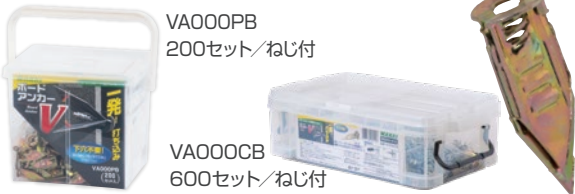

ステンレス板も下穴なしでらくらく貫通!※
打ち直しも減らせて効率化

※若井産業㈱のSUS410製従来品との比較です。

ナベ シンワッシャー ディスクヘッド ステンレス板 ~3mm	ダンバゼロ ステンレス板 0.4mm 2枚重ね 計0.8mmまで	リベットダンバナベ ステンレス板 0.4~1.0mm 2枚重ね 計1.6mmまで
--	---	---

せっこうボード壁用アンカー

ボードアンカーV

ハンマーで打つだけ簡単施工!