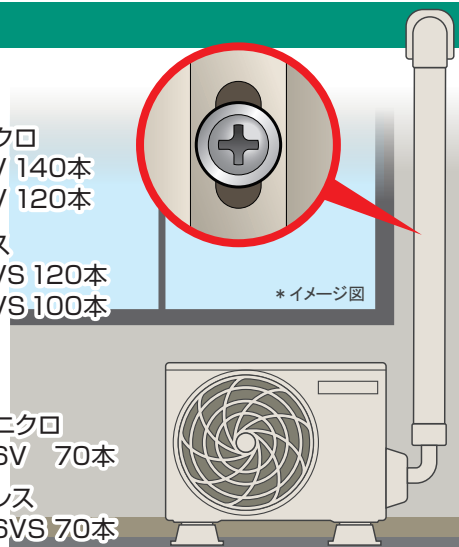

三価ユニクロ
ZNB25V 140本
ZNB32V 120本

ステンレス
ZNB25VS 120本
ZNB32VS 100本

*イメージ図

金属サイディング用 座付ナベビス

鋼板厚さ:0.5mm以下

- ・金属サイディング用の細目ねじ

三価ユニクロ
ZNK16V 70本

ステンレス
ZNK16VS 70本