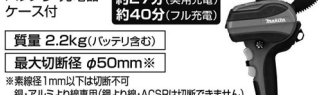

材料に簡単固定  
チェーン脱落防止バネにより  
材料へ簡単に固定可能

仮保持が可能  
チェーンを材料に巻き付けた  
状態で仮保持する事が可能

1充電作業量(目安/BL4040装着時)  
チェーンバイス使用時/ストローク数調整ダイヤル5)  
鉄鋼管(モルタルライニングあり)  
100A×厚さ10mm 鋼管  
約**2**本 100A×厚さ4.5mm  
約**26**本  
使用ブレード:A-00304 使用ブレード:A-00267

軽量で取り回しの良い

「クローズドタイプ」

充電式ケーブルカッター

標準小売価格 245,190円(税込)  
バッテリー・充電器・  
ケース付

約27分(実用充電)  
約40分(フル充電)

質量 2.2kg(バッテリー含む)  
最大切断径 φ50mm※

※鋼線径1mm以下は切断不可  
※アルミより軽量で(鋼より軽)、ACSRは切断できません。

圧着・圧縮・切断