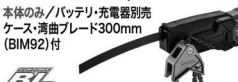

「コンパクト&軽量」

1充電作業量(目安/穴あけ/BL4025使用時):約**215**本  
[コンクリート・圧縮強度40MPa][φ6mm・深さ40mm]

電子変速スイッチ

ハイパワーで高能率な作業と  
繊細な作業を両立

楽々、チェーンバイスで簡単固定

充電式レシプロソー

本体のみ  
JR003GZK  
標準小売価格 118,800円(税込)

本体のみ/バッテリー・充電器別売  
ケース・溝曲ブレード300mm  
(BM92)付