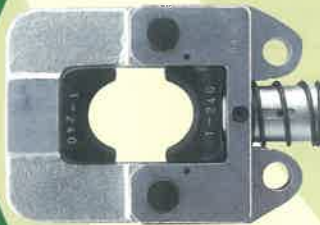

切断能力
600V-CVT250mm²

←説明動画は
こちらから

特別価格

マルチ圧縮

EV2-T240

標準価格 83,000円 (税抜)

91,300円 (税込)

*ダイス別売
T形圧縮
T20~T240
六角圧縮
CT12~CT32
C形圧縮
U22~U100
圧縮銅管端子
S5~S200