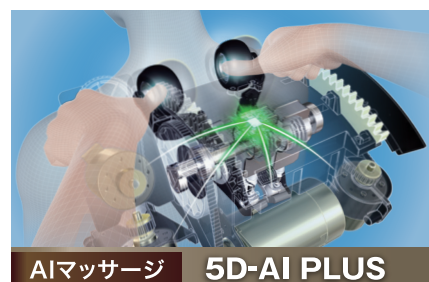

AIマッサージ 5D-AI PLUS

ユーザーの筋肉の状態に合わせてリアルタイムに力加減を自動調節しマッサージを最適化。

5D-AI PLUS

AIダブルセンシング+

肩位置と背すじラインから体形を識別しマッサージポイントを予測

5D-AIメカPLUS

リアルタイムに力加減を自動調節

全身エアーマッサージ/ヒーター

全身8部位
強調調節
7段階

即熱マルチヒーター
足裏ヒーター

※約38~45℃(室温20℃~25℃の場合)
※室温等により体感温度が異なる場合があります。

トータルリラックスポジション

リクライニング
角度
約164度

足裏つかみ指圧

強調調節
3段階

足裏ローラー
+エアークッション

40種類のコース

13種類の
ストレッチメニュー

53タイプのみも技

ユーザーカスタマイズ
モード

●デザイン、仕様は改良のため予告なく変更することがありますのでご了承ください。●印刷物と実際では多少色味が異なる場合があります。あらかじめご了承ください。●写真・イラストは全てイメージです。