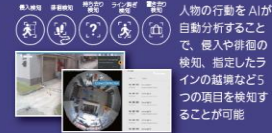

店舗・住宅・駐車場・倉庫のセキュリティ対策に!