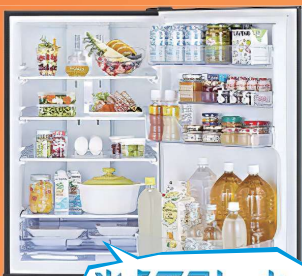

氷点下ストッカー

300L 三菱2ドア冷蔵庫

幅540mm MR-CX30M(W/H)

高さ1,833×幅540×奥行738mm

特別価格

118,250 (税込) 円

一人暮らしに
ちょうどいい
コンパクトサイズ。