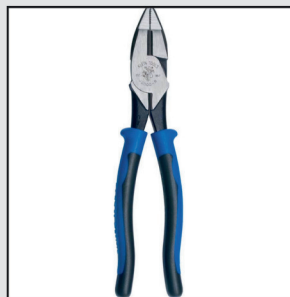

D2000-7+11045SET

強力型ペンチ 偏芯タイプ ワイヤーストリッパー

強力型ペンチ 偏芯タイプ+ワイヤーストリッパーがセットになったお得なキャンペーン企画品です。

強力型ペンチ

- 品番：D20007
- サイズ：200mm

ストリッパー

- 品番：11045
- サイズ：160mm

J20008

強力型ペンチ 偏芯タイプ ソフトグリップ

特許取得のグリップを採用。切断時の衝撃を抑えます。ACSR、ねじ、釘、ワイヤーの切断に。

- サイズ：220mm
- 重量：422g
- 鉄線：φ2.5mm
- 生産国：アメリカ

D203-8

強力型ロングノーズ プライヤー

細い場所や狭いスペースでも作業がしやすいです。

ハンドルが長めなので、届きにくい場所でも使いやすい。

- サイズ：220mm
- 重量：272g
- 鉄線：φ1.5mm
- 生産国：アメリカ

2138NEEINS

絶縁ペンチ

1000Vまでの電圧に対応した絶縁設計です。

アメリカ製の鋼を使用し、丈夫で長持ちです。

- サイズ：220mm
- 重量：500g
- 硬線：φ2.5mm
- 生産国：アメリカ

D2000-28

ニッパー 偏芯タイプ

角度の付いた短い刃なので扱いやすい設計です。

ACSR、ねじ、釘、ワイヤーの切断に。

- サイズ：220mm
- 重量：272g
- 鉄線：φ2.5mm
- 生産国：アメリカ

J2000-28

ニッパー 偏芯タイプ ソフトグリップ

耐久性に優れた高周波焼き入れ切断刃を採用しています。開閉が滑らかでガタつきにくい設計です。

- サイズ：250mm
- 重量：500g
- 鉄線：φ2.5mm
- 生産国：アメリカ

D248-9ST

ニッパー 鉄筋工専用