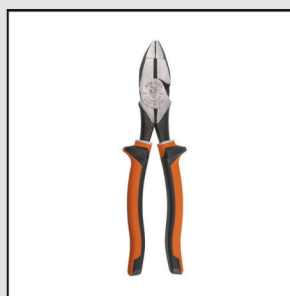

D2000-7+11045SET

強力型ペンチ 偏芯タイプ ワイヤーストリッパー

強力型ペンチ 偏芯タイプ+ワイヤーストリッパーがセットになったお得なキャンペーン企画品です。

強力型ペンチ

- 品番：D20007
- サイズ：200mm

ストリッパー

- 品番：11045
- サイズ：160mm

J20008

強力型ペンチ 偏芯タイプ ソフトグリップ

特許取得のグリップを採用。切断時の衝撃を抑えます。ACSR、ねじ、釘、ワイヤーの切断に。

- サイズ：220mm
- 重量：422g
- 鉄線：φ2.5mm
- 生産国：アメリカ

D203-8

強力型ロングノーズ プライヤー

細い場所や狭いスペースでも作業がしやすいです。

ハンドルが長めなので、届きにくい場所でも使いやすい。

- サイズ：220mm
- 重量：272g
- 鉄線：φ1.5mm
- 生産国：アメリカ

2138NEEINS

絶縁ペンチ

1000Vまでの電圧に対応した絶縁設計です。

アメリカ製の鋼を使用し、丈夫で長持ちです。

- サイズ：220mm
- 重量：500g
- 硬線：φ2.5mm
- 生産国：アメリカ

D2000-28

ニッパー 偏芯タイプ

角度の付いた短い刃なので扱いやすい設計です。

ACSR、ねじ、釘、ワイヤーの切断に。

- サイズ：220mm
- 重量：272g
- 鉄線：φ2.5mm
- 生産国：アメリカ

J2000-28

ニッパー 偏芯タイプ ソフトグリップ

耐久性に優れた高周波焼き入れ切断刃を採用しています。開閉が滑らかでガタつきにくい設計です。

- サイズ：250mm
- 重量：500g
- 鉄線：φ2.5mm
- 生産国：アメリカ

D248-9ST

ニッパー 鉄筋工専用