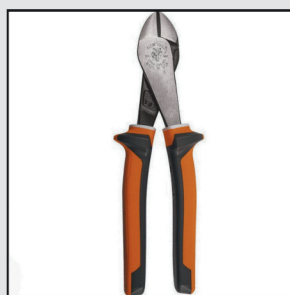

強力型ペンチ 偏芯タイプ ソフトグリップ

特許取得のグリップを採用。切断時の衝撃を抑えます。ACSR、ねじ、釘、ワイヤーの切断に。

- サイズ：220mm
- 重量：422g
- 鉄線：φ2.5mm
- 生産国：アメリカ

D203-8

強力型ロングノーズ プライヤー

細い場所や狭いスペースでも作業がしやすいです。

ハンドルが長めなので、届きにくい場所でも使いやすい。

- サイズ：220mm
- 重量：272g
- 鉄線：φ1.5mm
- 生産国：アメリカ

2138NEEINS

絶縁ペンチ

1000Vまでの電圧に対応した絶縁設計です。

アメリカ製の鋼を使用し、丈夫で長持ちです。

- サイズ：220mm
- 重量：500g
- 硬線：φ2.5mm
- 生産国：アメリカ

D2000-28

ニッパー 偏芯タイプ

角度の付いた短い刃なので扱いやすい設計です。

ACSR、ねじ、釘、ワイヤーの切断に。

- サイズ：220mm
- 重量：272g
- 鉄線：φ2.5mm
- 生産国：アメリカ

J2000-28

ニッパー 偏芯タイプ ソフトグリップ

耐久性に優れた高周波焼き入れ切断刃を採用しています。開閉が滑らかでガタつきにくい設計です。

- サイズ：250mm
- 重量：500g
- 鉄線：φ2.5mm
- 生産国：アメリカ

D248-9ST

ニッパー 鉄筋工専用

鉄筋ワイヤ用に設計された頑丈な切断性能です。

13°の角度付きの先端で狭い場所も作業しやすいです。

- サイズ：250mm
- 重量：310g
- 鉄線：φ2.5mm
- 生産国：アメリカ

200028EINS

絶縁ニッパー 偏芯タイプ

絶縁工具としてVDE 認証を取得しています。

難燃性で耐衝撃性に優れたグリップを採用しています。

- サイズ：210mm
- 重量：318g
- 硬線：φ2.5mm
- 生産国：アメリカ