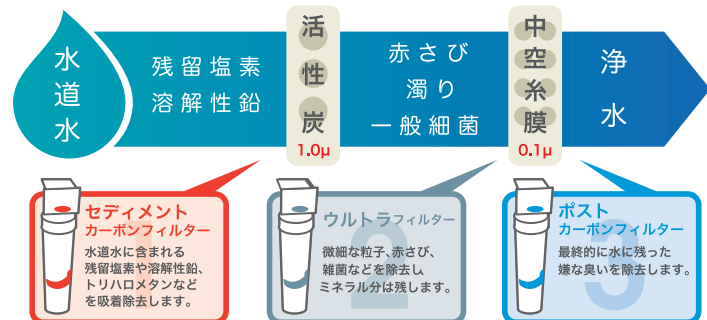

省エネで
コスト削減

Function - 機能 -

使いやすさと見やすさを追求 コントロールパネル

前方と上部にタッチパネルがあり、温度調節や給水がかんたん。見やすく操作しやすい。

省エネ対策も可能 ECOモード搭載

光センサーで明暗を察知し、夜間の電気代も節約できるECOモードを搭載。

サーバーの衛生面も万全 クリーン機能付き

クリーン機能でタンク内を清潔に保つことが可能。カートリッジとあわせて安心なお水を。

安全にお使いいただくために チャイルドロック

お湯の操作が心配。そんな方にも、お子様がいらっしゃるご家庭でも安心。安全ロック搭載。

高水準のスペックだから安心 機能充実サーバー

常温・冷水・温水の全てを楽しむことができ、加熱機能は95℃まで対応。

フィルターでいつでもおいしく 3つのカートリッジ

カートリッジは3本あり、お客様自身で交換。これが安心と美味しさの秘訣。各交換時期になったらご自宅に届きます。

Filter - フィルター -

3本のフィルターで水をろ過しキレイで安全な水を作り出します。

※さらに浄水性の高い逆浸透膜浄水フィルターもございます。

Install - 設置 -

タンク式で設置もラクラク！

Specification - 仕様 -

製品名	COLD/HOTウォーターサーバー	
型式	HC99L-POU	
外形寸法	高さ1050mm×幅320mm×奥行350mm	
本体重量	約28.8kg	
容量	冷水タンク	3.0ℓ
	熱湯タンク	1.6ℓ
温度	冷却	約5℃ 7℃ 9℃
	熱湯	約90℃ 95℃
定格消費電力	冷却時	95W
	ヒーター時	350W
定格電圧	AC100V 50/60Hz	