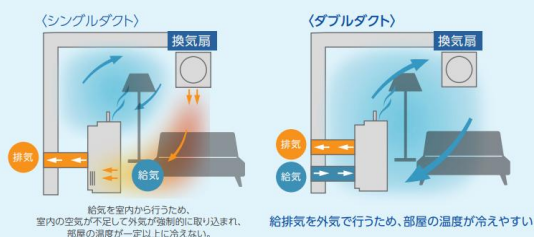

# 冷暖スポットエアコン TAD-22NW

お部屋がよく冷える / 給気と排気を室外で行う「ダブルダクト」仕様

**COOL & HOT**  
 冷風 送風 ドライ 温風

**抗菌フィルター**

**入タイマー**  
 (1~12時間/1時間ごと)

**切タイマー**  
 (1~12時間/1時間ごと)

**ノンドレン**

**ダブルダクト**  
 給気・排気の接続口が別なので快適に使用できます。