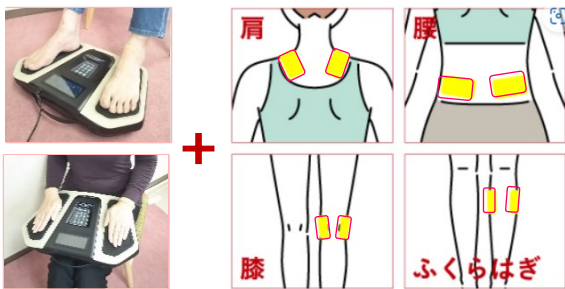

こんなにラクになるなんて!

うれしい!

びっくり!

ひざ・腰・肩・ふくらはぎ

特長

- ★治療が簡単! 手足を乗せるだけ
- ★スイーブ変調波! チクチク感を抑えた
- ★軽量! ... わずか 1.9 kg
- ★省エネ! ... 30W (内ヒーター 25W)
- ★温かい! ... ヒーター機能
- ★静か! ... 振動や音がしない

簡単! イスに座って
足や手を乗せるだけ!!

こんな方に
おすすめします

- 肩こりでお悩みの方
 - 足や腰が疲れやすい方
 - 麻痺した筋肉の萎縮でお悩みの方
 - 血行を良くしたい方
- *効果には個人差があります

足(手)とパッド2組で3ヶ所同時治療も可能
短時間で効率よく治療できます。

カラダに

3種のアプローチ

スイーブコース スイーブ変調波

*独自の波調で深部から治療

シェイクコース

*バランス良いもみ・たたきの刺激