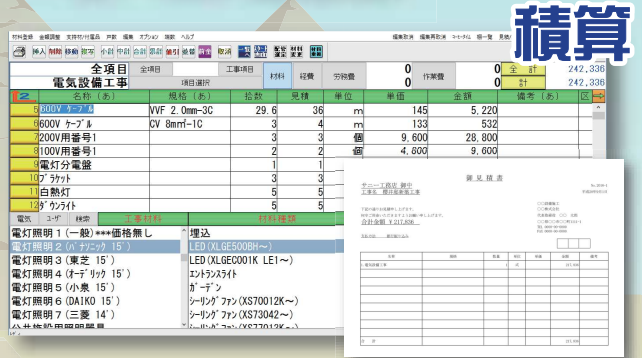

# 電気工事業専用ソフト 〔図面＋見積り連動〕

## JS楽打<sup>レ</sup>連動<sup>エル</sup>

簡単操作でスピードアップ!!

図面からの自動集計で

見積り業務が**完結!!**

各電力会社の申請書類が標準装備!

約**100,000**点の材料データが登録済みでカタログいらず!

ソフトリンク 人・企業とソフトを繋ぐ

株式会社サニークリエイティブ