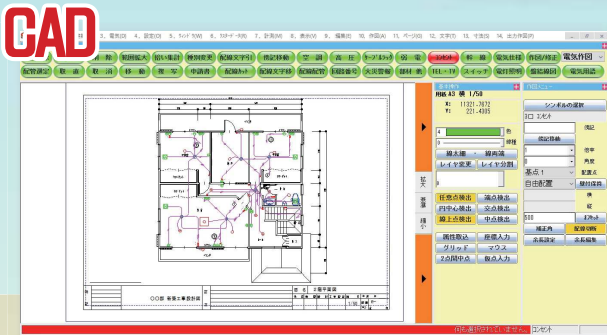

各電力会社の申請書類が標準装備!

約**100,000**点の材料データが登録済みでカタログいらず!

ソフトリンク 人・企業とソフトを繋ぐ

株式会社サニークリエイティブ

ソフトリンク CAD

本社・ 名古屋支店 〒453-0011 愛知県名古屋市中村区千原町1-1 **詳しくはこちらから→**

TEL : 052-459-5505 FAX : 052-459-5506

福岡支店 〒812-0041 福岡県福岡市博多区吉塚5丁目1-1 第2小館ビル2F

TEL : 092-624-3010 FAX : 092-510-0566

電話・ホームページからのお問い合わせはこちら **TEL: 052-459-5505 HP: https://softlink1.com**
(月~土9:00~20:00) (24時間受付中)