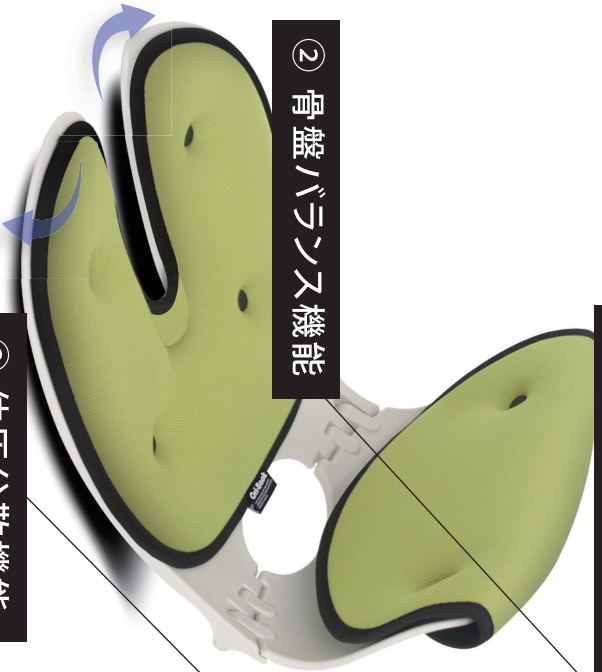

Beauty & Health

●通気性に優れ衛生的

●しっかりホールドし横向き寝OK

●超高反発素材&構造

エアロネスト™

定価：22,000円 [税込]
本体サイズ：50x35x9cm / 11.5cm
本体重量：481g (カバー付 684g)
材質：カバー (中綿キルト)
両側：ポリエステル100%+メッシュ+
ポリエステル100% 芯材：POE

エアロネスト™ 国内総販売元
日本オリバック株式会社
お問い合わせ先

薬に頼じた人
94%
が満足

AQUAMAGIC

■ご注文・お問い合わせは下記の取扱店へ
株式会社 中京医薬品 フラワーシックス事業部
〒475-8541 愛知県半田市亀崎北浦町 2-15-1
<https://aqua-magic.net>
TEL : 0569-29-0344 info@aqua-magic.net

正しい座姿勢、シーティング理論、 人間工学に基づいて生まれた姿勢チェア

いつもの椅子で、
いつもの場所で、
あなたのための姿勢サポート

洋服やインテリアを選ぶ感覚で、
あなたをあらゆる姿勢をケア。
オリハックに座することで姿勢が補整され、自信に満ちた姿へ。

● 使い方
オリハックチェアを椅子等の上に置き、
深く腰掛けてください。

① 骨盤サポート機能

② 骨盤バランス機能

③ 体圧分散機能

オリハックチェアなし

オリハックチェアあり

① 骨盤サポート機能

座面から背もたれが、身体のカーブに沿った形状で、
深く座ることにより、骨盤を立て、脊椎のS字カーブを
形成し、座り姿勢を補正し理想的な姿勢へ導きます。

② 骨盤バランス機能

左右に分けた座面は、材質の反発性を最大限活用し
左右の座面にしなりを持たせることにより、骨盤のハラン
スをサポートします。また、通気良好で蒸れを防ぎます。

③ 体圧分散機能

座面にもカーブをもたせ、太ももからお尻まで、座面全体
で、からの圧を分散するため、からだに負荷がかかりに
くく、長時間座っても疲れにくい設計です。