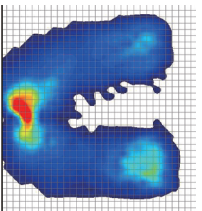

洋服やインテリアを選ぶ感覚で、
あなたをあらゆる姿勢をケア。
オリハックに座することで姿勢が補整され、自信に満ちた姿へ。

● 使い方
オリハックチェアを椅子等の上に置き、
深く腰掛けてください。

① 骨盤サポート機能

② 骨盤バランス機能

③ 体圧分散機能

オリハックチェアなし

オリハックチェアあり

① 骨盤サポート機能

座面から背もたれが、身体のカーブに沿った形状で、
深く座ることにより、骨盤を立て、脊椎のS字カーブを
形成し、座り姿勢を補正し理想的な姿勢へ導きます。

② 骨盤バランス機能

左右に分けた座面は、材質の反発性を最大限活用し
左右の座面にしなりを持たせることにより、骨盤のハラン
スをサポートします。また、通気良好で蒸れを防ぎます。

③ 体圧分散機能

座面にもカーブをもたせ、太ももからお尻まで、座面全体
で、からの圧を分散するため、からだに負荷がかかりに
くく、長時間座っても疲れにくい設計です。

オリハックチェアなし

仙骨周辺に局所的に体圧が
集中している。

オリハックチェアあり

座面全体で、まんべんなく
体圧が分散されている。

ふんわり3層
快適クッション

お尻も腰も3層クッションだから快適に座れます。
オリハックチェアに座ると、腰の部分をまるで後ろから
ふんわり誰かが支えてくれているような座り心地です。

撥水加工。 洗えるクッション

撥水加工済みだから水などこぼしてもさっと拭けてお手入れ簡単。
また、クッションは本体から、取り外しでき、手洗いが可能です。