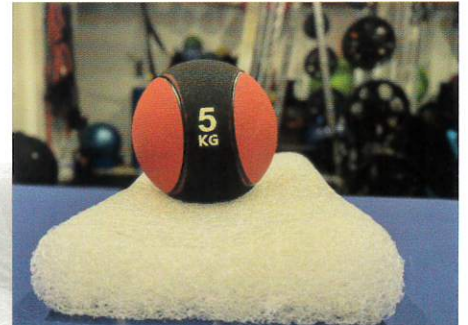

正しい姿勢と歩行により、全身の筋肉がバランス
よく使われることで基礎代謝の向上をサポート。

足裏のツボ刺激で血流改善・むくみ解消にも
アプローチ。
履いて歩くだけで、痩せやすい体づくりを目指せま
す。毎日の移動が、体づくりの時間に変わります。

日本オリバック株式会社

東京都中央区銀座7丁目13-6-2F

WEB <https://oribackjapan.com/> Mail info@oribackjapan.com

商品のご購入/詳細は
お問い合わせください

個人情報の取扱いは当社公式HPをご覧ください

代理店
募集中

睡眠の質改善・エアロネスト整体枕

Ori-Back®

自律反発素材で 睡眠の質を改善

高級ホテルにも使用されている高密度のスプリング特殊構造で超高反発を実現。頸椎を理想的な位置に保持し頭の位置を安定フィット。気道を確保し、いびきを予防。自律反発でへたらないので横向き寝も可能。耐久性・通気性に優れ長くご使用頂けます。

Beauty & Health

●通気性に優れ衛生的

●しっかりホールドし横向き寝OK

●超高反発素材&構造

エアロネスト™

定価：22,000円 [税込]
本体サイズ：50x35x9cm / 11.5cm
本体重量：481g (カバー付 684g)
材質：カバー (中綿キルト)
両側：ポリエステル100%+メッシュ+
ポリエステル100% 芯材：POE

エアロネスト™ 国内総販売元
日本オリバック株式会社
お問い合わせ先