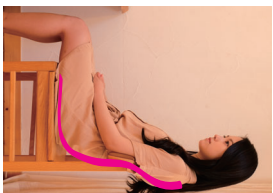

洋服やインテリアを選ぶ感覚で、
あなたをあらゆる姿勢をケア。
オリハックに座することで姿勢が補整され、自信に満ちた姿へ。

● 使い方
オリハックチェアを椅子等の上に置き、
深く腰掛けてください。

① 骨盤サポート機能

② 骨盤バランス機能

③ 体圧分散機能

オリハックチェアなし

オリハックチェアあり

① 骨盤サポート機能

座面から背もたれが、身体のカーブに沿った形状で、
深く座ることにより、骨盤を立て、脊椎のS字カーブを
形成し、座り姿勢を補正し理想的な姿勢へ導きます。

② 骨盤バランス機能

左右に分けた座面は、材質の反発性を最大限活用し
左右の座面にしなりを持たせることにより、骨盤のハラン
スをサポートします。また、通気良好で蒸れを防ぎます。

③ 体圧分散機能

座面にもカーブをもたせ、太ももからお尻まで、座面全体
で、からの圧を分散するため、からだに負荷がかかりに
くく、長時間座っても疲れにくい設計です。