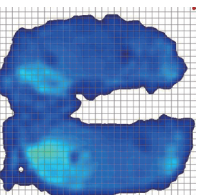

洋服やインテリアを選ぶ感覚で、
あなたをあらゆる姿勢をケア。
オリハックに座することで姿勢が補整され、自信に満ちた姿へ。

● 使い方
オリハックチェアを椅子等の上に置き、
深く腰掛けてください。

① 骨盤サポート機能

② 骨盤バランス機能

③ 体圧分散機能

オリハックチェアなし

オリハックチェアあり

① 骨盤サポート機能

座面から背もたれが、身体のカーブに沿った形状で、
深く座ることにより、骨盤を立て、脊椎のS字カーブを
形成し、座り姿勢を補正し理想的な姿勢へ導きます。

② 骨盤バランス機能

左右に分けた座面は、材質の反発性を最大限活用し
左右の座面にしなりを持たせることにより、骨盤のハラン
スをサポートします。また、通気良好で蒸れを防ぎます。

③ 体圧分散機能

座面にもカーブをもたせ、太ももからお尻まで、座面全体
で、からの圧を分散するため、からだに負荷がかかりに
くく、長時間座っても疲れにくい設計です。

オリハックチェアなし

仙骨周辺に局所的に体圧が
集中している。

オリハックチェアあり

座面全体で、まんべんなく
体圧が分散されている。

ふんわり3層
快適クッション

お尻も腰も3層クッションだから快適に座れます。
オリハックチェアに座ると、腰の部分をまるで後ろから
ふんわり誰かが支えてくれているような座り心地です。

撥水加工。 洗えるクッション

撥水加工済みだから水などこぼしてもさっと拭けてお手入れ簡単。
また、クッションは本体から、取り外しでき、手洗いが可能です。